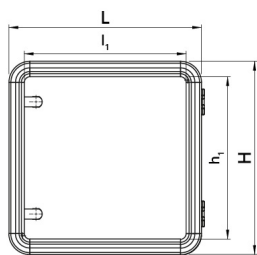

Scheda Dati

060SC3535-13

Boîtier en aluminium 350x350x130

Caratteristiche

Portée	Boîtiers de commande suspendus sans poignées
Componente	Profondeur 130 mm
Code	060SC3535-13
Désignation des marchandises	Boîtier en aluminium 350x350x130
Couleur	Grigio RAL7035
Peso	0,0
Tariffa doganale	85381000
GTIN	8052878073534

Dati tecnici

Disegni tecnici

L	H	P	l ₁	h ₁	p ₁	cod
348	348	130	300	300	120	060SC3535-13
448	348	130	400	300	120	060SC4535-13
448	448	130	400	400	120	060SC4545-13
548	448	130	500	400	120	060SC5545-13
548	548	130	500	500	120	060SC5555-13
648	548	130	600	600	120	060SC6555-13
648	648	130	600	600	120	060SC6565-13