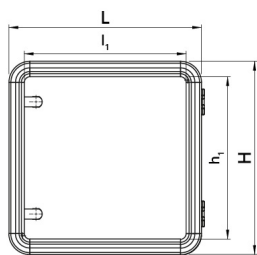

Scheda Dati

060SC3535-13

Quadro alluminio 350x350x130

Caratteristiche

Gamma	Quadri di comando pensili senza maniglie
Componente	Profondità 130 mm
Codice	060SC3535-13
Descrizione	Quadro alluminio 350x350x130
Colore	Grigio RAL7035
Peso	0,0
Tariffa doganale	85381000
GTIN	8052878073534

Dati tecnici

Disegni tecnici

L	H	P	l ₁	h ₁	p ₁	cod
348	348	130	300	300	120	060SC3535-13
448	348	130	400	300	120	060SC4535-13
448	448	130	400	400	120	060SC4545-13
548	448	130	500	400	120	060SC5545-13
548	548	130	500	500	120	060SC5555-13
648	548	130	600	600	120	060SC6555-13
648	648	130	600	600	120	060SC6565-13