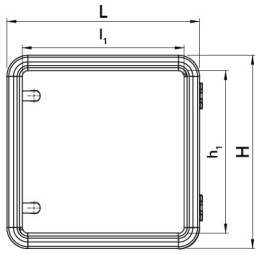

Datablad

060SC3535-13

Aluminiumkast 350x350x130

Kenmerken

Bereik	Hangende bedieningskasten zonder handgrepen
Component	Diepte 130 mm
Rubriek	060SC3535-13
Omschrijving	Aluminiumkast 350x350x130
Kleur	Grigio RAL7035
Gewicht	0,0
Douanetarief	85381000
GTIN	8052878073534

Technische gegevens

Technische tekeningen

L	H	P	l ₁	h ₁	p ₁	cod
348	348	130	300	300	120	060SC3535-13
448	348	130	400	300	120	060SC4535-13
448	448	130	400	400	120	060SC4545-13
548	448	130	500	400	120	060SC5545-13
548	548	130	500	500	120	060SC5555-13
648	548	130	600	600	120	060SC6555-13
648	648	130	600	600	120	060SC6565-13