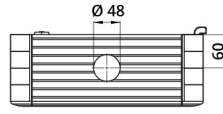

Datablad

060SC3535-13

Aluminiumkast 350x350x130

Kenmerken

Bereik	Hangende bedieningskasten zonder handgrepen
Component	Diepte 130 mm
Rubriek	060SC3535-13
Omschrijving	Aluminiumkast 350x350x130
Kleur	Grigio RAL7035
Gewicht	0,0
Douanetarief	85381000
GTIN	8052878073534

Technische gegevens

Technische tekeningen

L	H	P	l ₁	h ₁	p ₁	cod
348	348	130	300	300	120	060SC3535-13
448	348	130	400	300	120	060SC4535-13
448	448	130	400	400	120	060SC4545-13
548	448	130	500	400	120	060SC5545-13
548	548	130	500	500	120	060SC5555-13
648	548	130	600	600	120	060SC6555-13
648	648	130	600	600	120	060SC6565-13