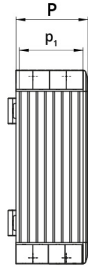

Datablad

060SC3535-13

Aluminiumkast 350x350x130

Kenmerken

Bereik	Hangende bedieningskasten zonder handgrepen
Component	Diepte 130 mm
Rubriek	060SC3535-13
Omschrijving	Aluminiumkast 350x350x130
Kleur	Grigio RAL7035
Gewicht	0,0
Douanetarief	85381000
GTIN	8052878073534

Technische gegevens

Technische tekeningen

L	H	P	l ₁	h ₁	p ₁	cod
348	348	130	300	300	120	060SC3535-13
448	348	130	400	300	120	060SC4535-13
448	448	130	400	400	120	060SC4545-13
548	448	130	500	400	120	060SC5545-13
548	548	130	500	500	120	060SC5555-13
648	548	130	600	600	120	060SC6555-13
648	648	130	600	600	120	060SC6565-13