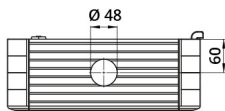

Datenblatt

060SC3535-13M1

Aluminiumgehäuse 350×350×130 mit unterem Griff

Merkmale

Baureihe	Hänge-Bediengehäuse mit 1 Griff
Komponenten	Einbautiefe 130 mm
Artikel-Nr.	060SC3535-13M1
Beschreibung	Aluminiumgehäuse 350×350×130 mit unterem Griff
Farbe	Grigio RAL7035
Gewicht - gr	4050,0
Zolltarifnummer	85381000
GTIN	8052878073541

Technische Daten

Technische Zeichnungen

L H P l₁ h₁ p₁ cod

348	348	130	300	300	120	060SC3535-13M1
448	348	130	400	300	120	060SC4535-13M1
448	448	130	400	400	120	060SC4545-13M1
548	448	130	500	400	120	060SC5545-13M1
548	548	130	500	500	120	060SC5555-13M1
648	548	130	600	600	120	060SC6555-13M1
648	648	130	600	600	120	060SC6565-13M1