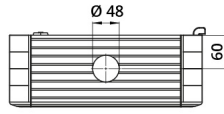

Datasheet

060SC3535-13M1

Aluminium cabinet 350x350x130 low handle

Features

Range	Pendant control enclosures with 1 handle
components	Depth 130 mm
Code	060SC3535-13M1
Description	Aluminium cabinet 350x350x130 low handle
Colour	Grigio RAL7035
Weight - gr	4050.0
Customs Tariff	85381000
GTIN	8052878073541

Datasheet

Technical drawings

L	H	P	l ₁	h ₁	p ₁	cod
348	348	130	300	300	120	060SC3535-13M1
448	348	130	400	300	120	060SC4535-13M1
448	448	130	400	400	120	060SC4545-13M1
548	448	130	500	400	120	060SC5545-13M1
548	548	130	500	500	120	060SC5555-13M1
648	548	130	600	600	120	060SC6555-13M1
648	648	130	600	600	120	060SC6565-13M1