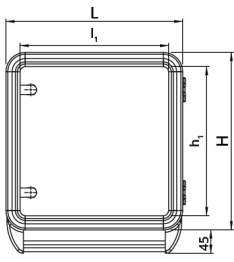

Datasheet

060SC3535-13M1

Aluminium cabinet 350x350x130 low handle

Features

Range	Pendant control enclosures with 1 handle
components	Depth 130 mm
Code	060SC3535-13M1
Description	Aluminium cabinet 350x350x130 low handle
Colour	Grigio RAL7035
Weight - gr	4050.0
Customs Tariff	85381000
GTIN	8052878073541

Datasheet

Technical drawings

L	H	P	l ₁	h ₁	p ₁	cod
348	348	130	300	300	120	060SC3535-13M1
448	348	130	400	300	120	060SC4535-13M1
448	448	130	400	400	120	060SC4545-13M1
548	448	130	500	400	120	060SC5545-13M1
548	548	130	500	500	120	060SC5555-13M1
648	548	130	600	600	120	060SC6555-13M1
648	648	130	600	600	120	060SC6565-13M1