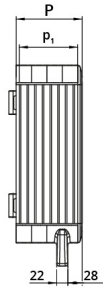

Datasheet

060SC3535-13M1

Aluminium cabinet 350x350x130 low handle

Features

Range	Pendant control enclosures with 1 handle
components	Depth 130 mm
Code	060SC3535-13M1
Description	Aluminium cabinet 350x350x130 low handle
Colour	Grigio RAL7035
Weight - gr	4050.0
Customs Tariff	85381000
GTIN	8052878073541

Datasheet

Technical drawings

L	H	P	l ₁	h ₁	p ₁	cod
348	348	130	300	300	120	060SC3535-13M1
448	348	130	400	300	120	060SC4535-13M1
448	448	130	400	400	120	060SC4545-13M1
548	448	130	500	400	120	060SC5545-13M1
548	548	130	500	500	120	060SC5555-13M1
648	548	130	600	600	120	060SC6555-13M1
648	648	130	600	600	120	060SC6565-13M1