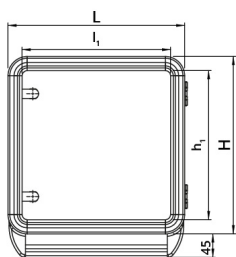

Fiche technique

060SC3535-13M1

Boîtier en aluminium 350x350x130 avec poignée inférieure

Caractéristiques

Portée	Boîtiers de commande suspendus avec 1 poignée
Composant	Profondeur 130 mm
Code	060SC3535-13M1
Désignation des marchandises	Boîtier en aluminium 350x350x130 avec poignée inférieure
Couleur	Grigio RAL7035
Poids	4050,0
Tarif douanier	85381000
GTIN	8052878073541

Données techniques

Dessins techniques

L H P l₁ h₁ p₁ cod

348	348	130	300	300	120	060SC3535-13M1
448	348	130	400	300	120	060SC4535-13M1
448	448	130	400	400	120	060SC4545-13M1
548	448	130	500	400	120	060SC5545-13M1
548	548	130	500	500	120	060SC5555-13M1
648	548	130	600	600	120	060SC6555-13M1
648	648	130	600	600	120	060SC6565-13M1