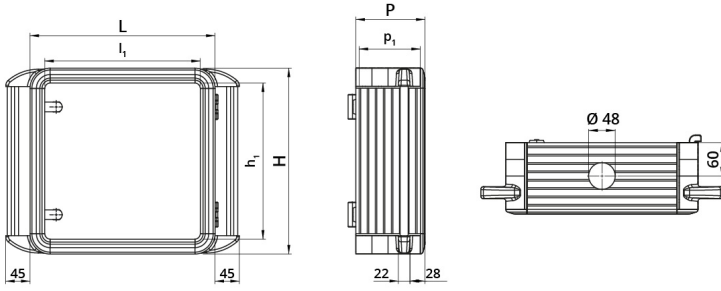

Hoja de datos

060SC3535-13M2

Caja de aluminio 350x350x130 con maneta lateral

Características

Rango	Cajas de mando colgantes con 2 manetas
Componente	Profundidad 130 mm
Código	060SC3535-13M2
Descripción	Caja de aluminio 350x350x130 con maneta lateral
Color	Grigio RAL7035
Peso	0,0
Arancel aduanero	85381000
GTIN	8052878073558

Datos técnicos

Dibujos técnicos

L	H	P	l ₁	h ₁	p ₁	cod
348	348	130	300	300	120	060SC3535-13M2
448	348	130	400	300	120	060SC4535-13M2
448	448	130	400	400	120	060SC4545-13M2
548	448	130	500	400	120	060SC5545-13M2
548	548	130	500	500	120	060SC5555-13M2
648	548	130	600	600	120	060SC6555-13M2
648	648	130	600	600	120	060SC6565-13M2