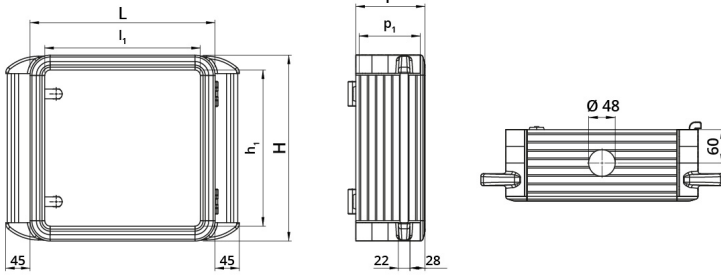

Fiche technique

060SC3535-13M2

Boîtier en aluminium 350x350x130 avec poignée latérale

Caractéristiques

Portée	Boîtiers de commande suspendus avec 2 poignées
Composant	Profondeur 130 mm
Code	060SC3535-13M2
Désignation des marchandises	Boîtier en aluminium 350x350x130 avec poignée latérale
Couleur	Grigio RAL7035
Poids	0,0
Tarif douanier	85381000
GTIN	8052878073558

Données techniques

Dessins techniques

L	H	P	l ₁	h ₁	p ₁	cod
348	348	130	300	300	120	060SC3535-13M2
448	348	130	400	300	120	060SC4535-13M2
448	448	130	400	400	120	060SC4545-13M2
548	448	130	500	400	120	060SC5545-13M2
548	548	130	500	500	120	060SC5555-13M2
648	548	130	600	600	120	060SC6555-13M2
648	648	130	600	600	120	060SC6565-13M2