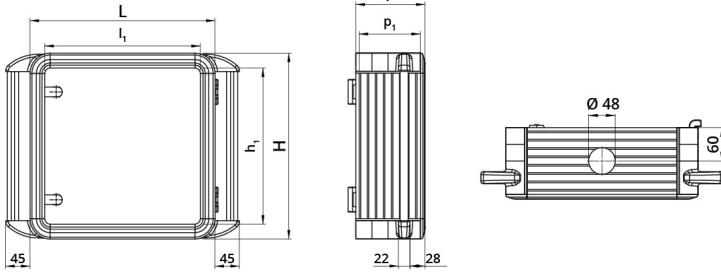

## Fiche technique

060SC3535-13M2

Boîtier en aluminium 350x350x130 avec poignée latérale

## Caractéristiques

<b>Portée</b>	Boîtiers de commande suspendus avec 2 poignées
<b>Composant</b>	Profondeur 130 mm
<b>Code</b>	060SC3535-13M2
<b>Désignation des marchandises</b>	Boîtier en aluminium 350x350x130 avec poignée latérale
<b>Couleur</b>	Grigio RAL7035
<b>Poids</b>	0,0
<b>Tarif douanier</b>	85381000
<b>GTIN</b>	8052878073558

# Dessins techniques

L	H	P	l <sub>1</sub>	h <sub>1</sub>	p <sub>1</sub>	cod
348	348	130	300	300	120	060SC3535-13M2
448	348	130	400	300	120	060SC4535-13M2
448	448	130	400	400	120	060SC4545-13M2
548	448	130	500	400	120	060SC5545-13M2
548	548	130	500	500	120	060SC5555-13M2
648	548	130	600	600	120	060SC6555-13M2
648	648	130	600	600	120	060SC6565-13M2