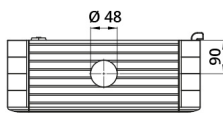

## Datenblatt

060SC3535-16

Aluminiumgehäuse 350×350×160

## Merkmale

<b>Baureihe</b>	Hänge-Bediengehäuse ohne Griffe
<b>Komponenten</b>	Einbautiefe 160 mm
<b>Artikel-Nr.</b>	060SC3535-16
<b>Beschreibung</b>	Aluminiumgehäuse 350×350×160
<b>Farbe</b>	Grigio RAL7035
<b>Gewicht - gr</b>	0,0
<b>Zolltarifnummer</b>	85381000
<b>GTIN</b>	8052878073770

# Technische Zeichnungen

L
H
P
l<sub>1</sub>
h<sub>1</sub>
p<sub>1</sub>
cod

348	348	160	300	300	150	<b>060SC3535-16</b>
448	348	160	400	300	150	<b>060SC4535-16</b>
448	448	160	400	400	150	<b>060SC4545-16</b>
548	448	160	500	400	150	<b>060SC5545-16</b>
548	548	160	500	500	150	<b>060SC5555-16</b>
648	548	160	600	600	150	<b>060SC6555-16</b>
648	648	160	600	600	150	<b>060SC6565-16</b>