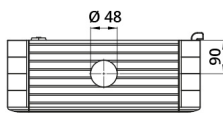

Technische Zeichnungen

L
H
P
l₁
h₁
p₁
cod

348	348	160	300	300	150	060SC3535-16
448	348	160	400	300	150	060SC4535-16
448	448	160	400	400	150	060SC4545-16
548	448	160	500	400	150	060SC5545-16
548	548	160	500	500	150	060SC5555-16
648	548	160	600	600	150	060SC6555-16
648	648	160	600	600	150	060SC6565-16