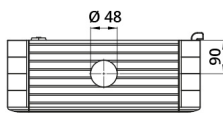

Datablad

060SC3535-16

Aluminiumkast 350x350x160

Kenmerken

Bereik	Hangende bedieningskasten zonder handgrepen
Component	Diepte 160 mm
Rubriek	060SC3535-16
Omschrijving	Aluminiumkast 350x350x160
Kleur	Grigio RAL7035
Gewicht	0,0
Douanetarief	85381000
GTIN	8052878073770

Technische gegevens

Technische tekeningen

L H P l₁ h₁ p₁ cod

348	348	160	300	300	150	060SC3535-16
448	348	160	400	300	150	060SC4535-16
448	448	160	400	400	150	060SC4545-16
548	448	160	500	400	150	060SC5545-16
548	548	160	500	500	150	060SC5555-16
648	548	160	600	600	150	060SC6555-16
648	648	160	600	600	150	060SC6565-16