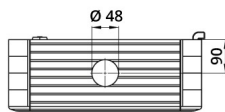

## Datasheet

060SC3535-16M1

Aluminium cabinet 350x350x160 low handle

## Features

<b>Range</b>	Pendant control enclosures with 1 handle
<b>components</b>	Depth 160 mm
<b>Code</b>	060SC3535-16M1
<b>Description</b>	Aluminium cabinet 350x350x160 low handle
<b>Colour</b>	Grigio RAL7035
<b>Weight - gr</b>	0.0
<b>Customs Tariff</b>	85381000
<b>GTIN</b>	8052878073787

# Technical drawings

L H P l<sub>1</sub> h<sub>1</sub> p<sub>1</sub> cod

348	348	160	300	300	150	<b>060SC3535-16M1</b>
448	348	160	400	300	150	<b>060SC4535-16M1</b>
448	448	160	400	400	150	<b>060SC4545-16M1</b>
548	448	160	500	400	150	<b>060SC5545-16M1</b>
548	548	160	500	500	150	<b>060SC5555-16M1</b>
648	548	160	600	600	150	<b>060SC6555-16M1</b>
648	648	160	600	600	150	<b>060SC6565-16M1</b>