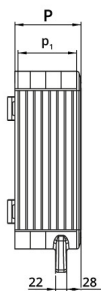

## Datasheet

060SC3535-16M1

Aluminium cabinet 350x350x160 low handle

## Features

<b>Range</b>	Pendant control enclosures with 1 handle
<b>components</b>	Depth 160 mm
<b>Code</b>	060SC3535-16M1
<b>Description</b>	Aluminium cabinet 350x350x160 low handle
<b>Colour</b>	Grigio RAL7035
<b>Weight - gr</b>	0.0
<b>Customs Tariff</b>	85381000
<b>GTIN</b>	8052878073787

# Technical drawings

L H P l<sub>1</sub> h<sub>1</sub> p<sub>1</sub> cod

348	348	160	300	300	150	<b>060SC3535-16M1</b>
448	348	160	400	300	150	<b>060SC4535-16M1</b>
448	448	160	400	400	150	<b>060SC4545-16M1</b>
548	448	160	500	400	150	<b>060SC5545-16M1</b>
548	548	160	500	500	150	<b>060SC5555-16M1</b>
648	548	160	600	600	150	<b>060SC6555-16M1</b>
648	648	160	600	600	150	<b>060SC6565-16M1</b>