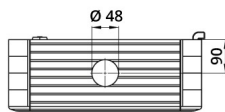

## Datablad

060SC3535-16M1

Aluminiumkast 350x350x160 met onderste handgreep

## Kenmerken

<b>Bereik</b>	Hangende bedieningskasten met 1 handgreep
<b>Component</b>	Diepte 160 mm
<b>Rubriek</b>	060SC3535-16M1
<b>Omschrijving</b>	Aluminiumkast 350x350x160 met onderste handgreep
<b>Kleur</b>	Grigio RAL7035
<b>Gewicht</b>	0,0
<b>Douanetarief</b>	85381000
<b>GTIN</b>	8052878073787

# Technische tekeningen

L H P l<sub>1</sub> h<sub>1</sub> p<sub>1</sub> cod

348	348	160	300	300	150	<b>060SC3535-16M1</b>
448	348	160	400	300	150	<b>060SC4535-16M1</b>
448	448	160	400	400	150	<b>060SC4545-16M1</b>
548	448	160	500	400	150	<b>060SC5545-16M1</b>
548	548	160	500	500	150	<b>060SC5555-16M1</b>
648	548	160	600	600	150	<b>060SC6555-16M1</b>
648	648	160	600	600	150	<b>060SC6565-16M1</b>