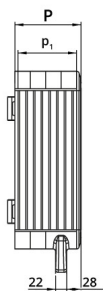

## Datablad

060SC3535-16M1

Aluminiumkast 350x350x160 met onderste handgreep

## Kenmerken

<b>Bereik</b>	Hangende bedieningskasten met 1 handgreep
<b>Component</b>	Diepte 160 mm
<b>Rubriek</b>	060SC3535-16M1
<b>Omschrijving</b>	Aluminiumkast 350x350x160 met onderste handgreep
<b>Kleur</b>	Grigio RAL7035
<b>Gewicht</b>	0,0
<b>Douanetarief</b>	85381000
<b>GTIN</b>	8052878073787

# Technische tekeningen

L H P l<sub>1</sub> h<sub>1</sub> p<sub>1</sub> cod

348	348	160	300	300	150	<b>060SC3535-16M1</b>
448	348	160	400	300	150	<b>060SC4535-16M1</b>
448	448	160	400	400	150	<b>060SC4545-16M1</b>
548	448	160	500	400	150	<b>060SC5545-16M1</b>
548	548	160	500	500	150	<b>060SC5555-16M1</b>
648	548	160	600	600	150	<b>060SC6555-16M1</b>
648	648	160	600	600	150	<b>060SC6565-16M1</b>