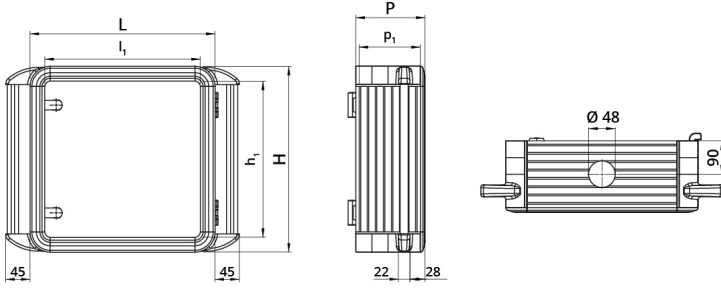

## Datenblatt

060SC3535-16M2

Aluminiumgehäuse 350×350×160 mit seitlichem Griff

## Merkmale

<b>Baureihe</b>	Hänge-Bediengehäuse mit 2 Griffen
<b>Komponenten</b>	Einbautiefe 160 mm
<b>Artikel-Nr.</b>	060SC3535-16M2
<b>Beschreibung</b>	Aluminiumgehäuse 350×350×160 mit seitlichem Griff
<b>Farbe</b>	Grigio RAL7035
<b>Gewicht - gr</b>	0,0
<b>Zolltarifnummer</b>	85381000
<b>GTIN</b>	8052878073794

# Technische Zeichnungen

L	H	P	l <sub>1</sub>	h <sub>1</sub>	p <sub>1</sub>	cod
348	348	160	300	300	150	0605C3535-16M2
448	348	160	400	300	150	0605C4535-16M2
448	448	160	400	400	150	0605C4545-16M2
548	448	160	500	400	150	0605C5545-16M2
548	548	160	500	500	150	0605C5555-16M2
648	548	160	600	600	150	0605C6555-16M2
648	648	160	600	600	150	0605C6565-16M2