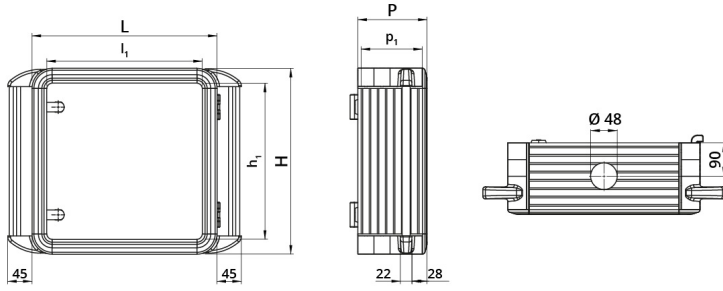

## Datablad

060SC3535-16M2

Aluminiumkast 350x350x160 met zijhandgreep

## Kenmerken

<b>Bereik</b>	Hangende bedieningskasten met 2 handgrepen
<b>Component</b>	Diepte 160 mm
<b>Rubriek</b>	060SC3535-16M2
<b>Omschrijving</b>	Aluminiumkast 350x350x160 met zijhandgreep
<b>Kleur</b>	Grigio RAL7035
<b>Gewicht</b>	0,0
<b>Douanetarief</b>	85381000
<b>GTIN</b>	8052878073794

## Technische gegevens

# Technische tekeningen

L	H	P	l <sub>1</sub>	h <sub>1</sub>	p <sub>1</sub>	cod
348	348	160	300	300	150	0605C3535-16M2
448	348	160	400	300	150	0605C4535-16M2
448	448	160	400	400	150	0605C4545-16M2
548	448	160	500	400	150	0605C5545-16M2
548	548	160	500	500	150	0605C5555-16M2
648	548	160	600	600	150	0605C6555-16M2
648	648	160	600	600	150	0605C6565-16M2