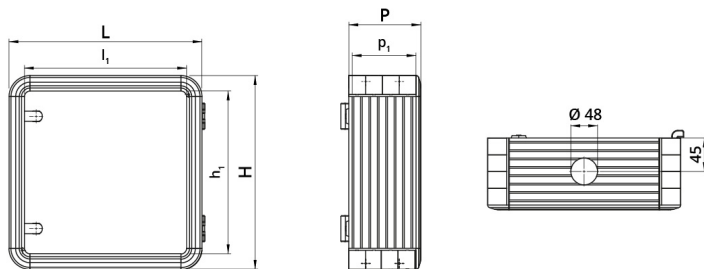

## Datenblatt

060SC4535-10

Aluminiumgehäuse 450x350x100

## Merkmale

<b>Baureihe</b>	Hänge-Bediengehäuse ohne Griffe
<b>Komponenten</b>	Einbautiefe 100 mm
<b>Artikel-Nr.</b>	060SC4535-10
<b>Beschreibung</b>	Aluminiumgehäuse 450x350x100
<b>Farbe</b>	Grigio RAL7035
<b>Gewicht - gr</b>	0,0
<b>Zolltarifnummer</b>	76169990
<b>GTIN</b>	8052878073350

# Technische Zeichnungen

L	H	P	l <sub>1</sub>	h <sub>1</sub>	p <sub>1</sub>	cod
348	348	100	300	300	90	<b>060SC3535-10</b>
448	348	100	400	300	90	<b>060SC4535-10</b>
448	448	100	400	400	90	<b>060SC4545-10</b>
548	448	100	500	400	90	<b>060SC5545-10</b>
548	548	100	500	500	90	<b>060SC5555-10</b>
648	548	100	600	600	90	<b>060SC6555-10</b>
648	648	100	600	600	90	<b>060SC6565-10</b>