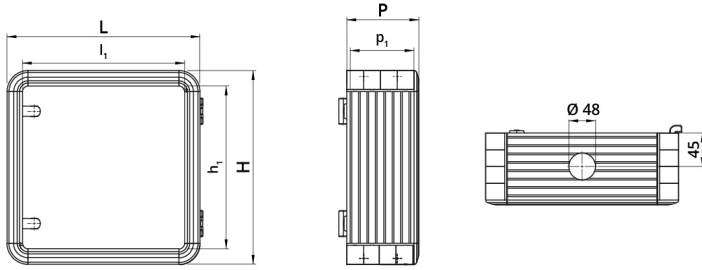

Datenblatt

060SC4535-10

Aluminiumgehäuse 450×350×100

Merkmale

Baureihe	Hänge-Bediengehäuse ohne Griffe
Komponenten	Einbautiefe 100 mm
Artikel-Nr.	060SC4535-10
Beschreibung	Aluminiumgehäuse 450×350×100
Farbe	Grigio RAL7035
Gewicht - gr	0,0
Zolltarifnummer	76169990
GTIN	8052878073350

Technische Daten

Technische Zeichnungen

L	H	P	l ₁	h ₁	p ₁	cod
348	348	100	300	300	90	060SC3535-10
448	348	100	400	300	90	060SC4535-10
448	448	100	400	400	90	060SC4545-10
548	448	100	500	400	90	060SC5545-10
548	548	100	500	500	90	060SC5555-10
648	548	100	600	600	90	060SC6555-10
648	648	100	600	600	90	060SC6565-10