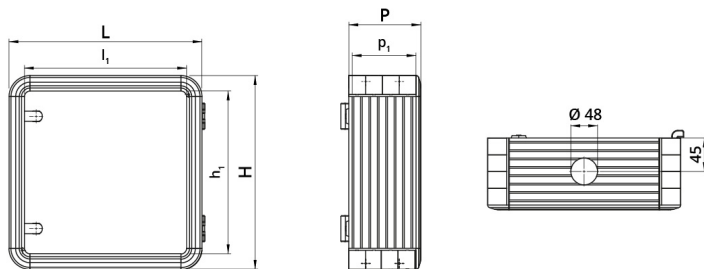

## Datablad

060SC4535-10

Aluminiumkast 450x350x100

## Kenmerken

<b>Bereik</b>	Hangende bedieningskasten zonder handgrepen
<b>Component</b>	Diepte 100 mm
<b>Rubriek</b>	060SC4535-10
<b>Omschrijving</b>	Aluminiumkast 450x350x100
<b>Kleur</b>	Grigio RAL7035
<b>Gewicht</b>	0,0
<b>Douanetarief</b>	76169990
<b>GTIN</b>	8052878073350

# Technische tekeningen

L	H	P	l <sub>1</sub>	h <sub>1</sub>	p <sub>1</sub>	cod
348	348	100	300	300	90	<b>060SC3535-10</b>
448	348	100	400	300	90	<b>060SC4535-10</b>
448	448	100	400	400	90	<b>060SC4545-10</b>
548	448	100	500	400	90	<b>060SC5545-10</b>
548	548	100	500	500	90	<b>060SC5555-10</b>
648	548	100	600	600	90	<b>060SC6555-10</b>
648	648	100	600	600	90	<b>060SC6565-10</b>