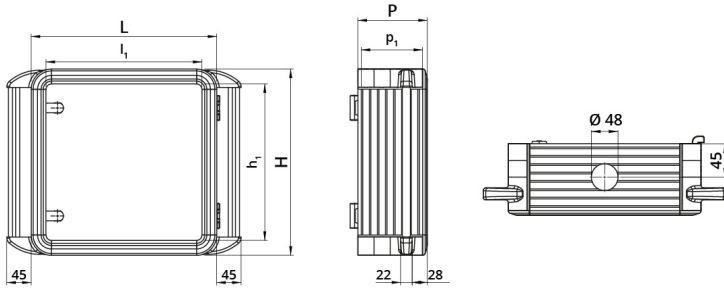

## Datenblatt

060SC4535-10M2

Aluminiumgehäuse 350×450×100 mit seitlichem Griff

## Merkmale

<b>Baureihe</b>	Hänge-Bediengehäuse mit 2 Griffen
<b>Komponenten</b>	Einbautiefe 100 mm
<b>Artikel-Nr.</b>	060SC4535-10M2
<b>Beschreibung</b>	Aluminiumgehäuse 350×450×100 mit seitlichem Griff
<b>Farbe</b>	Grigio RAL7035
<b>Gewicht - gr</b>	0,0
<b>Zolltarifnummer</b>	76169990
<b>GTIN</b>	8052878073374

# Technische Zeichnungen

L	H	P	l <sub>1</sub>	h <sub>1</sub>	p <sub>1</sub>	cod
348	348	100	300	300	90	060SC3535-10M2
448	348	100	400	300	90	060SC4535-10M2
448	448	100	400	400	90	060SC4545-10M2
548	448	100	500	400	90	060SC5545-10M2
548	548	100	500	500	90	060SC5555-10M2
648	548	100	600	600	90	060SC6555-10M2
648	648	100	600	600	90	060SC6565-10M2