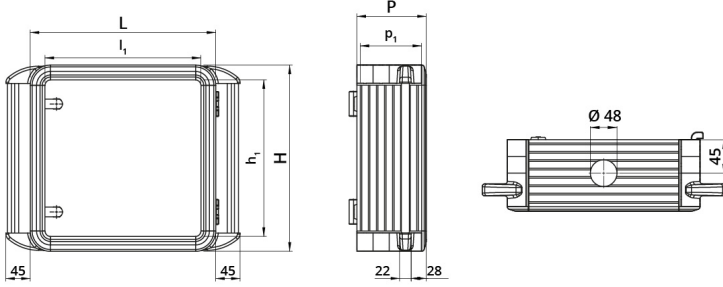

Datablad

060SC4535-10M2

Aluminiumkast 350x450x100 met zijhandgreep

Kenmerken

Bereik	Hangende bedieningskasten met 2 handgrepen
Component	Diepte 100 mm
Rubriek	060SC4535-10M2
Omschrijving	Aluminiumkast 350x450x100 met zijhandgreep
Kleur	Grigio RAL7035
Gewicht	0,0
Douanetarief	76169990
GTIN	8052878073374

Technische gegevens

Technische tekeningen

L	H	P	l ₁	h ₁	p ₁	cod
348	348	100	300	300	90	060SC3535-10M2
448	348	100	400	300	90	060SC4535-10M2
448	448	100	400	400	90	060SC4545-10M2
548	448	100	500	400	90	060SC5545-10M2
548	548	100	500	500	90	060SC5555-10M2
648	548	100	600	600	90	060SC6555-10M2
648	648	100	600	600	90	060SC6565-10M2