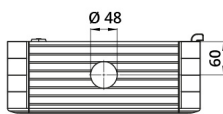

## Datasheet

060SC4535-13

Aluminium cabinet 450x350x130

## Features

<b>Range</b>	Pendant control enclosures without handles
<b>components</b>	Depth 130 mm
<b>Code</b>	060SC4535-13
<b>Description</b>	Aluminium cabinet 450x350x130
<b>Colour</b>	Grigio RAL7035
<b>Weight - gr</b>	0.0
<b>Customs Tariff</b>	85381000
<b>GTIN</b>	8052878073565

# Technical drawings

L	H	P	l <sub>1</sub>	h <sub>1</sub>	p <sub>1</sub>	cod
348	348	130	300	300	120	060SC3535-13
448	348	130	400	300	120	060SC4535-13
448	448	130	400	400	120	060SC4545-13
548	448	130	500	400	120	060SC5545-13
548	548	130	500	500	120	060SC5555-13
648	548	130	600	600	120	060SC6555-13
648	648	130	600	600	120	060SC6565-13