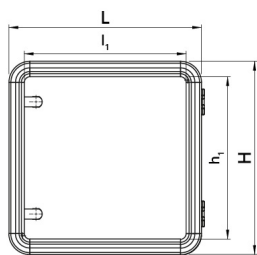

## Hoja de datos

060SC4535-13

Caja de aluminio 450x350x130

## Características

<b>Rango</b>	Cajas de mando colgantes sin manetas
<b>Componente</b>	Profundidad 130 mm
<b>Código</b>	060SC4535-13
<b>Descripción</b>	Caja de aluminio 450x350x130
<b>Color</b>	Grigio RAL7035
<b>Peso</b>	0,0
<b>Arancel aduanero</b>	85381000
<b>GTIN</b>	8052878073565

# Dibujos técnicos

L	H	P	l <sub>1</sub>	h <sub>1</sub>	p <sub>1</sub>	cod
348	348	130	300	300	120	060SC3535-13
448	348	130	400	300	120	060SC4535-13
448	448	130	400	400	120	060SC4545-13
548	448	130	500	400	120	060SC5545-13
548	548	130	500	500	120	060SC5555-13
648	548	130	600	600	120	060SC6555-13
648	648	130	600	600	120	060SC6565-13