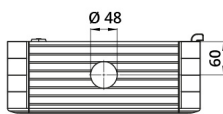

## Fiche technique

060SC4535-13

Boîtier en aluminium 450x350x130

## Caractéristiques

<b>Portée</b>	Boîtiers de commande suspendus sans poignées
<b>Composant</b>	Profondeur 130 mm
<b>Code</b>	060SC4535-13
<b>Désignation des marchandises</b>	Boîtier en aluminium 450x350x130
<b>Couleur</b>	Grigio RAL7035
<b>Poids</b>	0,0
<b>Tarif douanier</b>	85381000
<b>GTIN</b>	8052878073565

# Dessins techniques

L	H	P	l <sub>1</sub>	h <sub>1</sub>	p <sub>1</sub>	cod
348	348	130	300	300	120	<b>060SC3535-13</b>
448	348	130	400	300	120	<b>060SC4535-13</b>
448	448	130	400	400	120	<b>060SC4545-13</b>
548	448	130	500	400	120	<b>060SC5545-13</b>
548	548	130	500	500	120	<b>060SC5555-13</b>
648	548	130	600	600	120	<b>060SC6555-13</b>
648	648	130	600	600	120	<b>060SC6565-13</b>