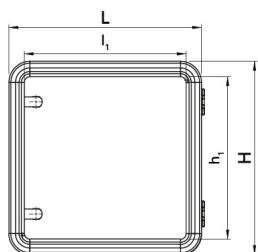

## Fiche technique

060SC4535-13

Boîtier en aluminium 450x350x130

## Caractéristiques

<b>Portée</b>	Boîtiers de commande suspendus sans poignées
<b>Composant</b>	Profondeur 130 mm
<b>Code</b>	060SC4535-13
<b>Désignation des marchandises</b>	Boîtier en aluminium 450x350x130
<b>Couleur</b>	Grigio RAL7035
<b>Poids</b>	0,0
<b>Tarif douanier</b>	85381000
<b>GTIN</b>	8052878073565

# Dessins techniques

L	H	P	l <sub>1</sub>	h <sub>1</sub>	p <sub>1</sub>	cod
348	348	130	300	300	120	<b>060SC3535-13</b>
448	348	130	400	300	120	<b>060SC4535-13</b>
448	448	130	400	400	120	<b>060SC4545-13</b>
548	448	130	500	400	120	<b>060SC5545-13</b>
548	548	130	500	500	120	<b>060SC5555-13</b>
648	548	130	600	600	120	<b>060SC6555-13</b>
648	648	130	600	600	120	<b>060SC6565-13</b>