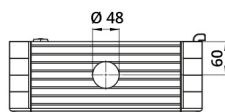

Scheda Dati

060SC4535-13

Quadro alluminio 450x350x130

Caratteristiche

Gamma	Quadri di comando pensili senza maniglie
Componente	Profondità 130 mm
Codice	060SC4535-13
Descrizione	Quadro alluminio 450x350x130
Colore	Grigio RAL7035
Peso	0,0
Tariffa doganale	85381000
GTIN	8052878073565

Dati tecnici

Disegni tecnici

L	H	P	l ₁	h ₁	p ₁	cod
348	348	130	300	300	120	060SC3535-13
448	348	130	400	300	120	060SC4535-13
448	448	130	400	400	120	060SC4545-13
548	448	130	500	400	120	060SC5545-13
548	548	130	500	500	120	060SC5555-13
648	548	130	600	600	120	060SC6555-13
648	648	130	600	600	120	060SC6565-13