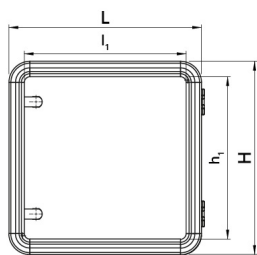

## Scheda Dati

060SC4535-13

Quadro alluminio 450x350x130

## Caratteristiche

<b>Gamma</b>	Quadri di comando pensili senza maniglie
<b>Componente</b>	Profondità 130 mm
<b>Codice</b>	060SC4535-13
<b>Descrizione</b>	Quadro alluminio 450x350x130
<b>Colore</b>	Grigio RAL7035
<b>Peso</b>	0,0
<b>Tariffa doganale</b>	85381000
<b>GTIN</b>	8052878073565

## Disegni tecnici

L	H	P	l <sub>1</sub>	h <sub>1</sub>	p <sub>1</sub>	cod
348	348	130	300	300	120	<b>060SC3535-13</b>
448	348	130	400	300	120	<b>060SC4535-13</b>
448	448	130	400	400	120	<b>060SC4545-13</b>
548	448	130	500	400	120	<b>060SC5545-13</b>
548	548	130	500	500	120	<b>060SC5555-13</b>
648	548	130	600	600	120	<b>060SC6555-13</b>
648	648	130	600	600	120	<b>060SC6565-13</b>