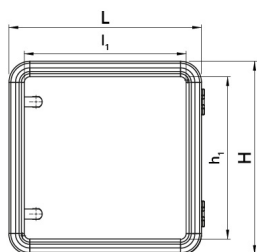

Scheda Dati

060SC4535-13

Quadro alluminio 450x350x130

Caratteristiche

Gamma	Quadri di comando pensili senza maniglie
Componente	Profondità 130 mm
Codice	060SC4535-13
Descrizione	Quadro alluminio 450x350x130
Colore	Grigio RAL7035
Peso	0,0
Tariffa doganale	85381000
GTIN	8052878073565

Dati tecnici

Disegni tecnici

L	H	P	l ₁	h ₁	p ₁	cod
348	348	130	300	300	120	060SC3535-13
448	348	130	400	300	120	060SC4535-13
448	448	130	400	400	120	060SC4545-13
548	448	130	500	400	120	060SC5545-13
548	548	130	500	500	120	060SC5555-13
648	548	130	600	600	120	060SC6555-13
648	648	130	600	600	120	060SC6565-13