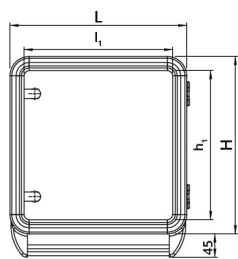

Scheda Dati

060SC4535-13M1

Quadro alluminio 450x350x130 con maniglia inferiore

Caratteristiche

| | |
|-------------------------|---|
| Gamma | Quadri di comando pensili con 1 maniglia |
| Componente | Profondità 130 mm |
| Codice | 060SC4535-13M1 |
| Descrizione | Quadro alluminio 450x350x130 con maniglia inferiore |
| Colore | Grigio RAL7035 |
| Peso | 4600,0 |
| Tariffa doganale | 85381000 |
| GTIN | 8052878073572 |

Dati tecnici

Disegni tecnici

L H P l₁ h₁ p₁ cod

| | | | | | | |
|-----|-----|-----|-----|-----|-----|----------------|
| 348 | 348 | 130 | 300 | 300 | 120 | 060SC3535-13M1 |
| 448 | 348 | 130 | 400 | 300 | 120 | 060SC4535-13M1 |
| 448 | 448 | 130 | 400 | 400 | 120 | 060SC4545-13M1 |
| 548 | 448 | 130 | 500 | 400 | 120 | 060SC5545-13M1 |
| 548 | 548 | 130 | 500 | 500 | 120 | 060SC5555-13M1 |
| 648 | 548 | 130 | 600 | 600 | 120 | 060SC6555-13M1 |
| 648 | 648 | 130 | 600 | 600 | 120 | 060SC6565-13M1 |