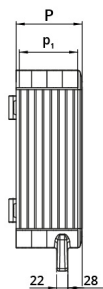

Scheda Dati

060SC4535-13M1

Quadro alluminio 450x350x130 con maniglia inferiore

Caratteristiche

| | |
|-------------------------|---|
| Gamma | Quadri di comando pensili con 1 maniglia |
| Componente | Profondità 130 mm |
| Codice | 060SC4535-13M1 |
| Descrizione | Quadro alluminio 450x350x130 con maniglia inferiore |
| Colore | Grigio RAL7035 |
| Peso | 4600,0 |
| Tariffa doganale | 85381000 |
| GTIN | 8052878073572 |

Dati tecnici

Disegni tecnici

L H P l₁ h₁ p₁ cod

| | | | | | | |
|-----|-----|-----|-----|-----|-----|----------------|
| 348 | 348 | 130 | 300 | 300 | 120 | 060SC3535-13M1 |
| 448 | 348 | 130 | 400 | 300 | 120 | 060SC4535-13M1 |
| 448 | 448 | 130 | 400 | 400 | 120 | 060SC4545-13M1 |
| 548 | 448 | 130 | 500 | 400 | 120 | 060SC5545-13M1 |
| 548 | 548 | 130 | 500 | 500 | 120 | 060SC5555-13M1 |
| 648 | 548 | 130 | 600 | 600 | 120 | 060SC6555-13M1 |
| 648 | 648 | 130 | 600 | 600 | 120 | 060SC6565-13M1 |