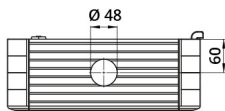

Datablad

060SC4535-13M1

Aluminiumkast 450x350x130 met onderste handgreep

Kenmerken

Bereik	Hangende bedieningskasten met 1 handgreep
Component	Diepte 130 mm
Rubriek	060SC4535-13M1
Omschrijving	Aluminiumkast 450x350x130 met onderste handgreep
Kleur	Grigio RAL7035
Gewicht	4600,0
Douanetarief	85381000
GTIN	8052878073572

Technische gegevens

Technische tekeningen

348	348	130	300	300	120	060SC3535-13M1
448	348	130	400	300	120	060SC4535-13M1
448	448	130	400	400	120	060SC4545-13M1
548	448	130	500	400	120	060SC5545-13M1
548	548	130	500	500	120	060SC5555-13M1
648	548	130	600	600	120	060SC6555-13M1
648	648	130	600	600	120	060SC6565-13M1