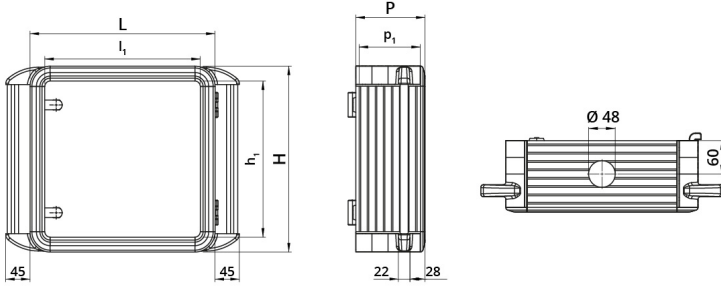

Datenblatt

060SC4535-13M2

Aluminiumgehäuse 450×350×130 mit seitlichem Griff

Merkmale

Baureihe	Hänge-Bediengehäuse mit 2 Griffen
Komponenten	Einbautiefe 130 mm
Artikel-Nr.	060SC4535-13M2
Beschreibung	Aluminiumgehäuse 450×350×130 mit seitlichem Griff
Farbe	Grigio RAL7035
Gewicht - gr	4700,0
Zolltarifnummer	85381000
GTIN	8052878073589

Technische Daten

Technische Zeichnungen

L	H	P	l ₁	h ₁	p ₁	cod
348	348	130	300	300	120	060SC3535-13M2
448	348	130	400	300	120	060SC4535-13M2
448	448	130	400	400	120	060SC4545-13M2
548	448	130	500	400	120	060SC5545-13M2
548	548	130	500	500	120	060SC5555-13M2
648	548	130	600	600	120	060SC6555-13M2
648	648	130	600	600	120	060SC6565-13M2