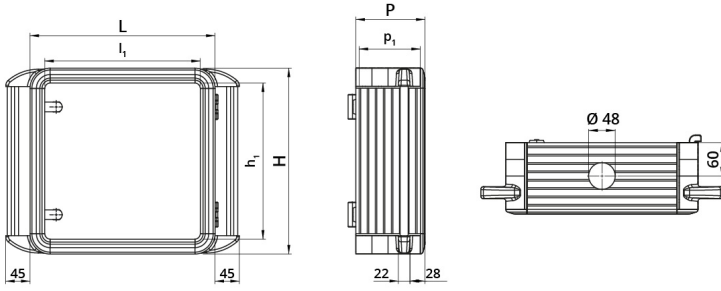

Datenblatt

060SC4535-13M2

Aluminiumgehäuse 450×350×130 mit seitlichem Griff

Merkmale

Baureihe	Hänge-Bediengehäuse mit 2 Griffen
Komponenten	Einbautiefe 130 mm
Artikel-Nr.	060SC4535-13M2
Beschreibung	Aluminiumgehäuse 450×350×130 mit seitlichem Griff
Farbe	Grigio RAL7035
Gewicht - gr	4700,0
Zolltarifnummer	85381000
GTIN	8052878073589

Technische Daten

Technische Zeichnungen

L	H	P	l ₁	h ₁	p ₁	cod
348	348	130	300	300	120	060SC3535-13M2
448	348	130	400	300	120	060SC4535-13M2
448	448	130	400	400	120	060SC4545-13M2
548	448	130	500	400	120	060SC5545-13M2
548	548	130	500	500	120	060SC5555-13M2
648	548	130	600	600	120	060SC6555-13M2
648	648	130	600	600	120	060SC6565-13M2