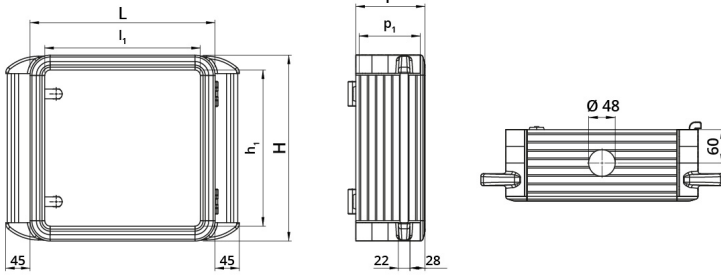

Datasheet

060SC4535-13M2

Aluminium cabinet 450x350x130 side handle

Features

Range	Pendant control enclosures with 2 handles
components	Depth 130 mm
Code	060SC4535-13M2
Description	Aluminium cabinet 450x350x130 side handle
Colour	Grigio RAL7035
Weight - gr	4700.0
Customs Tariff	85381000
GTIN	8052878073589

Datasheet

Technical drawings

L	H	P	l ₁	h ₁	p ₁	cod
348	348	130	300	300	120	0605C3535-13M2
448	348	130	400	300	120	0605C4535-13M2
448	448	130	400	400	120	0605C4545-13M2
548	448	130	500	400	120	0605C5545-13M2
548	548	130	500	500	120	0605C5555-13M2
648	548	130	600	600	120	0605C6555-13M2
648	648	130	600	600	120	0605C6565-13M2