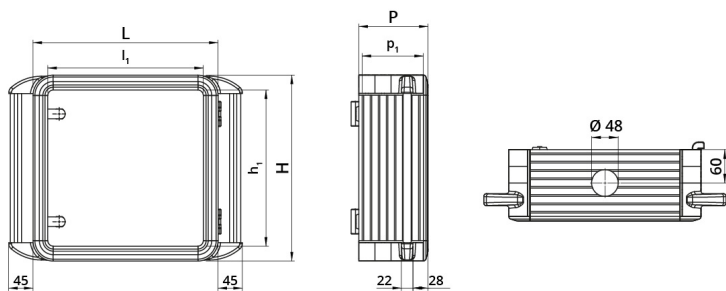

Fiche technique

060SC4535-13M2

Boîtier en aluminium 450x350x130 avec poignée latérale

Caractéristiques

Portée	Boîtiers de commande suspendus avec 2 poignées
Composant	Profondeur 130 mm
Code	060SC4535-13M2
Désignation des marchandises	Boîtier en aluminium 450x350x130 avec poignée latérale
Couleur	Grigio RAL7035
Poids	4700,0
Tarif douanier	85381000
GTIN	8052878073589

Données techniques

Dessins techniques

L	H	P	l ₁	h ₁	p ₁	cod
348	348	130	300	300	120	060SC3535-13M2
448	348	130	400	300	120	060SC4535-13M2
448	448	130	400	400	120	060SC4545-13M2
548	448	130	500	400	120	060SC5545-13M2
548	548	130	500	500	120	060SC5555-13M2
648	548	130	600	600	120	060SC6555-13M2
648	648	130	600	600	120	060SC6565-13M2