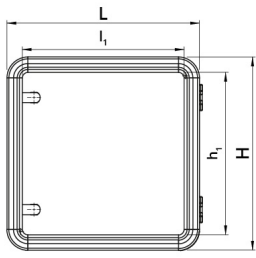

Datenblatt

060SC4535-16

Aluminiumgehäuse 450×350×160

Merkmale

Baureihe	Hänge-Bediengehäuse ohne Griffe
Komponenten	Einbautiefe 160 mm
Artikel-Nr.	060SC4535-16
Beschreibung	Aluminiumgehäuse 450×350×160
Farbe	Grigio RAL7035
Gewicht - gr	0,0
Zolltarifnummer	85381000
GTIN	8052878073800

Technische Daten

Technische Zeichnungen

L	H	P	l ₁	h ₁	p ₁	cod
348	348	160	300	300	150	060SC3535-16
448	348	160	400	300	150	060SC4535-16
448	448	160	400	400	150	060SC4545-16
548	448	160	500	400	150	060SC5545-16
548	548	160	500	500	150	060SC5555-16
648	548	160	600	600	150	060SC6555-16
648	648	160	600	600	150	060SC6565-16