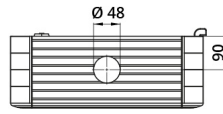

Datenblatt

060SC4535-16

Aluminiumgehäuse 450×350×160

Merkmale

Baureihe	Hänge-Bediengehäuse ohne Griffe
Komponenten	Einbautiefe 160 mm
Artikel-Nr.	060SC4535-16
Beschreibung	Aluminiumgehäuse 450×350×160
Farbe	Grigio RAL7035
Gewicht - gr	0,0
Zolltarifnummer	85381000
GTIN	8052878073800

Technische Daten

Technische Zeichnungen

L	H	P	l ₁	h ₁	p ₁	cod
348	348	160	300	300	150	060SC3535-16
448	348	160	400	300	150	060SC4535-16
448	448	160	400	400	150	060SC4545-16
548	448	160	500	400	150	060SC5545-16
548	548	160	500	500	150	060SC5555-16
648	548	160	600	600	150	060SC6555-16
648	648	160	600	600	150	060SC6565-16