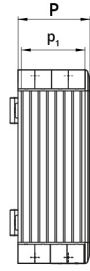

Datenblatt

060SC4535-16

Aluminiumgehäuse 450×350×160

Merkmale

Baureihe	Hänge-Bediengehäuse ohne Griffe
Komponenten	Einbautiefe 160 mm
Artikel-Nr.	060SC4535-16
Beschreibung	Aluminiumgehäuse 450×350×160
Farbe	Grigio RAL7035
Gewicht - gr	0,0
Zolltarifnummer	85381000
GTIN	8052878073800

Technische Daten

Technische Zeichnungen

L	H	P	l ₁	h ₁	p ₁	cod
348	348	160	300	300	150	060SC3535-16
448	348	160	400	300	150	060SC4535-16
448	448	160	400	400	150	060SC4545-16
548	448	160	500	400	150	060SC5545-16
548	548	160	500	500	150	060SC5555-16
648	548	160	600	600	150	060SC6555-16
648	648	160	600	600	150	060SC6565-16