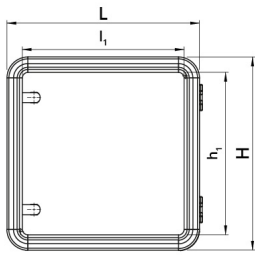

Datenblatt

060SC4535-16

Aluminiumgehäuse 450×350×160

Merkmale

Baureihe	Hänge-Bediengehäuse ohne Griffe
Komponenten	Einbautiefe 160 mm
Artikel-Nr.	060SC4535-16
Beschreibung	Aluminiumgehäuse 450×350×160
Farbe	Grigio RAL7035
Gewicht - gr	0,0
Zolltarifnummer	85381000
GTIN	8052878073800

Technische Daten

Technische Zeichnungen

L	H	P	l ₁	h ₁	p ₁	cod
348	348	160	300	300	150	060SC3535-16
448	348	160	400	300	150	060SC4535-16
448	448	160	400	400	150	060SC4545-16
548	448	160	500	400	150	060SC5545-16
548	548	160	500	500	150	060SC5555-16
648	548	160	600	600	150	060SC6555-16
648	648	160	600	600	150	060SC6565-16