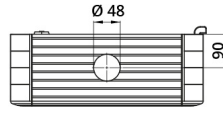

Datenblatt

060SC4535-16

Aluminiumgehäuse 450×350×160

Merkmale

Baureihe	Hänge-Bediengehäuse ohne Griffe
Komponenten	Einbautiefe 160 mm
Artikel-Nr.	060SC4535-16
Beschreibung	Aluminiumgehäuse 450×350×160
Farbe	Grigio RAL7035
Gewicht - gr	0,0
Zolltarifnummer	85381000
GTIN	8052878073800

Technische Daten

Technische Zeichnungen

L	H	P	l ₁	h ₁	p ₁	cod
348	348	160	300	300	150	060SC3535-16
448	348	160	400	300	150	060SC4535-16
448	448	160	400	400	150	060SC4545-16
548	448	160	500	400	150	060SC5545-16
548	548	160	500	500	150	060SC5555-16
648	548	160	600	600	150	060SC6555-16
648	648	160	600	600	150	060SC6565-16