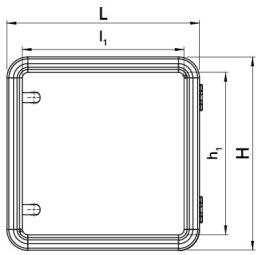

Datablad

060SC4535-16

Aluminiumkast 450x350x160

Kenmerken

Bereik	Hangende bedieningskasten zonder handgrepen
Component	Diepte 160 mm
Rubriek	060SC4535-16
Omschrijving	Aluminiumkast 450x350x160
Kleur	Grigio RAL7035
Gewicht	0,0
Douanetarief	85381000
GTIN	8052878073800

Technische gegevens

Technische tekeningen

L	H	P	l ₁	h ₁	p ₁	cod
348	348	160	300	300	150	060SC3535-16
448	348	160	400	300	150	060SC4535-16
448	448	160	400	400	150	060SC4545-16
548	448	160	500	400	150	060SC5545-16
548	548	160	500	500	150	060SC5555-16
648	548	160	600	600	150	060SC6555-16
648	648	160	600	600	150	060SC6565-16