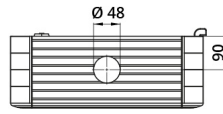

Datablad

060SC4535-16

Aluminiumkast 450x350x160

Kenmerken

Bereik	Hangende bedieningskasten zonder handgrepen
Component	Diepte 160 mm
Rubriek	060SC4535-16
Omschrijving	Aluminiumkast 450x350x160
Kleur	Grigio RAL7035
Gewicht	0,0
Douanetarief	85381000
GTIN	8052878073800

Technische gegevens

Technische tekeningen

L	H	P	l ₁	h ₁	p ₁	cod
348	348	160	300	300	150	060SC3535-16
448	348	160	400	300	150	060SC4535-16
448	448	160	400	400	150	060SC4545-16
548	448	160	500	400	150	060SC5545-16
548	548	160	500	500	150	060SC5555-16
648	548	160	600	600	150	060SC6555-16
648	648	160	600	600	150	060SC6565-16