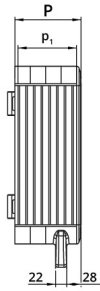

Datablad

060SC4535-16M1

Aluminiumkast 450x350x160 met onderste handgreep

Kenmerken

Bereik	Hangende bedieningskasten met 1 handgreep
Component	Diepte 160 mm
Rubriek	060SC4535-16M1
Omschrijving	Aluminiumkast 450x350x160 met onderste handgreep
Kleur	Grigio RAL7035
Gewicht	0,0
Douanetarief	85381000
GTIN	8052878073817

Technische gegevens

Technische tekeningen

L	H	P	l ₁	h ₁	p ₁	cod
348	348	160	300	300	150	060SC3535-16M1
448	348	160	400	300	150	060SC4535-16M1
448	448	160	400	400	150	060SC4545-16M1
548	448	160	500	400	150	060SC5545-16M1
548	548	160	500	500	150	060SC5555-16M1
648	548	160	600	600	150	060SC6555-16M1
648	648	160	600	600	150	060SC6565-16M1