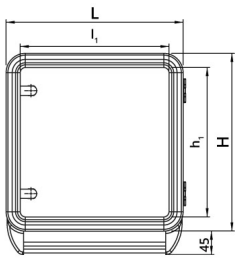

Datablad

060SC4535-16M1

Aluminiumkast 450x350x160 met onderste handgreep

Kenmerken

Bereik	Hangende bedieningskasten met 1 handgreep
Component	Diepte 160 mm
Rubriek	060SC4535-16M1
Omschrijving	Aluminiumkast 450x350x160 met onderste handgreep
Kleur	Grigio RAL7035
Gewicht	0,0
Douanetarief	85381000
GTIN	8052878073817

Technische gegevens

Technische tekeningen

L	H	P	l ₁	h ₁	p ₁	cod
348	348	160	300	300	150	060SC3535-16M1
448	348	160	400	300	150	060SC4535-16M1
448	448	160	400	400	150	060SC4545-16M1
548	448	160	500	400	150	060SC5545-16M1
548	548	160	500	500	150	060SC5555-16M1
648	548	160	600	600	150	060SC6555-16M1
648	648	160	600	600	150	060SC6565-16M1