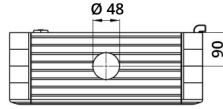

Datablad

060SC4535-16M1

Aluminiumkast 450x350x160 met onderste handgreep

Kenmerken

Bereik	Hangende bedieningskasten met 1 handgreep
Component	Diepte 160 mm
Rubriek	060SC4535-16M1
Omschrijving	Aluminiumkast 450x350x160 met onderste handgreep
Kleur	Grigio RAL7035
Gewicht	0,0
Douanetarief	85381000
GTIN	8052878073817

Technische gegevens

Technische tekeningen

L	H	P	l ₁	h ₁	p ₁	cod
348	348	160	300	300	150	060SC3535-16M1
448	348	160	400	300	150	060SC4535-16M1
448	448	160	400	400	150	060SC4545-16M1
548	448	160	500	400	150	060SC5545-16M1
548	548	160	500	500	150	060SC5555-16M1
648	548	160	600	600	150	060SC6555-16M1
648	648	160	600	600	150	060SC6565-16M1