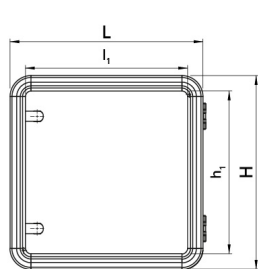

Fiche technique

060SC4545-10

Boîtier en aluminium 450×450×100

Caractéristiques

Portée	Boîtiers de commande suspendus sans poignées
Composant	Profondeur 100 mm
Code	060SC4545-10
Désignation des marchandises	Boîtier en aluminium 450×450×100
Couleur	Grigio RAL7035
Poids	0,0
Tarif douanier	76169990
GTIN	8052878073381

Données techniques

Dessins techniques

L	H	P	l ₁	h ₁	p ₁	cod
348	348	100	300	300	90	060SC3535-10
448	348	100	400	300	90	060SC4535-10
448	448	100	400	400	90	060SC4545-10
548	448	100	500	400	90	060SC5545-10
548	548	100	500	500	90	060SC5555-10
648	548	100	600	600	90	060SC6555-10
648	648	100	600	600	90	060SC6565-10