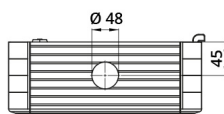

Fiche technique

060SC4545-10

Boîtier en aluminium 450×450×100

Caractéristiques

Portée	Boîtiers de commande suspendus sans poignées
Composant	Profondeur 100 mm
Code	060SC4545-10
Désignation des marchandises	Boîtier en aluminium 450×450×100
Couleur	Grigio RAL7035
Poids	0,0
Tarif douanier	76169990
GTIN	8052878073381

Données techniques

Dessins techniques

L	H	P	l ₁	h ₁	p ₁	cod
348	348	100	300	300	90	060SC3535-10
448	348	100	400	300	90	060SC4535-10
448	448	100	400	400	90	060SC4545-10
548	448	100	500	400	90	060SC5545-10
548	548	100	500	500	90	060SC5555-10
648	548	100	600	600	90	060SC6555-10
648	648	100	600	600	90	060SC6565-10