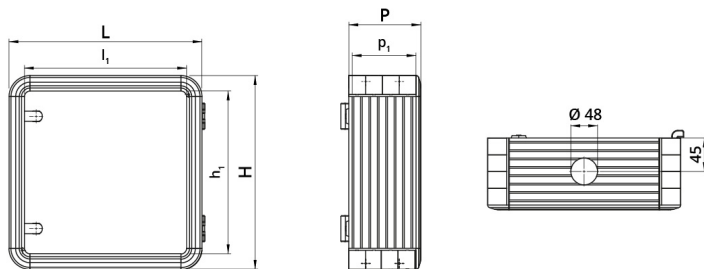

Scheda Dati

060SC4545-10

Quadro alluminio 450x450x100

Caratteristiche

Gamma	Quadri di comando pensili senza maniglie
Componente	Profondità 100 mm
Codice	060SC4545-10
Descrizione	Quadro alluminio 450x450x100
Colore	Grigio RAL7035
Peso	0,0
Tariffa doganale	76169990
GTIN	8052878073381

Dati tecnici

Disegni tecnici

L	H	P	l ₁	h ₁	p ₁	cod
348	348	100	300	300	90	060SC3535-10
448	348	100	400	300	90	060SC4535-10
448	448	100	400	400	90	060SC4545-10
548	448	100	500	400	90	060SC5545-10
548	548	100	500	500	90	060SC5555-10
648	548	100	600	600	90	060SC6555-10
648	648	100	600	600	90	060SC6565-10