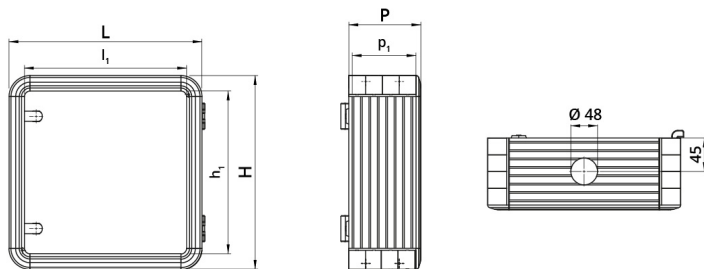

Datablad

060SC4545-10

Aluminiumkast 450x450x100

Kenmerken

Bereik	Hangende bedieningskasten zonder handgrepen
Component	Diepte 100 mm
Rubriek	060SC4545-10
Omschrijving	Aluminiumkast 450x450x100
Kleur	Grigio RAL7035
Gewicht	0,0
Douanetarief	76169990
GTIN	8052878073381

Technische gegevens

Technische tekeningen

L	H	P	l ₁	h ₁	p ₁	cod
348	348	100	300	300	90	060SC3535-10
448	348	100	400	300	90	060SC4535-10
448	448	100	400	400	90	060SC4545-10
548	448	100	500	400	90	060SC5545-10
548	548	100	500	500	90	060SC5555-10
648	548	100	600	600	90	060SC6555-10
648	648	100	600	600	90	060SC6565-10