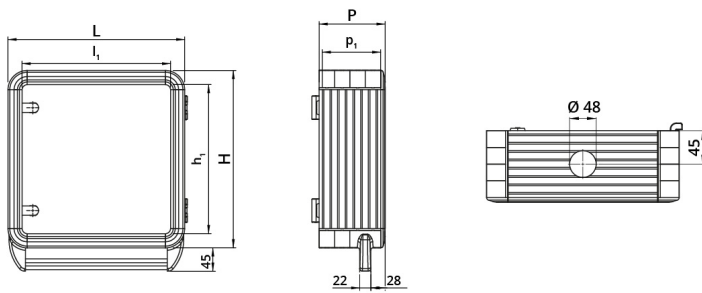

## Datenblatt

060SC4545-10M1

Aluminiumgehäuse 450×450×100 mit unterem Griff

## Merkmale

<b>Baureihe</b>	Hänge-Bediengehäuse mit 1 Griff
<b>Komponenten</b>	Einbautiefe 100 mm
<b>Artikel-Nr.</b>	060SC4545-10M1
<b>Beschreibung</b>	Aluminiumgehäuse 450×450×100 mit unterem Griff
<b>Farbe</b>	Grigio RAL7035
<b>Gewicht - gr</b>	0,0
<b>Zolltarifnummer</b>	76169990
<b>GTIN</b>	8052878073398

# Technische Zeichnungen

L	H	P	l <sub>1</sub>	h <sub>1</sub>	p <sub>1</sub>	cod
348	348	100	300	300	90	060SC3535-10M1
448	348	100	400	300	90	060SC4535-10M1
448	448	100	400	400	90	060SC4545-10M1
548	448	100	500	400	90	060SC5545-10M1
548	548	100	500	500	90	060SC5555-10M1
648	548	100	600	600	90	060SC6555-10M1
648	648	100	600	600	90	060SC6565-10M1