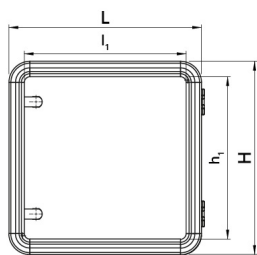

Datenblatt

060SC4545-13

Aluminiumgehäuse 450×450×130

Merkmale

Baureihe	Hänge-Bediengehäuse ohne Griffe
Komponenten	Einbautiefe 130 mm
Artikel-Nr.	060SC4545-13
Beschreibung	Aluminiumgehäuse 450×450×130
Farbe	Grigio RAL7035
Gewicht - gr	0,0
Zolltarifnummer	85381000
GTIN	8052878073596

Technische Daten

Technische Zeichnungen

L	H	P	l ₁	h ₁	p ₁	cod
348	348	130	300	300	120	060SC3535-13
448	348	130	400	300	120	060SC4535-13
448	448	130	400	400	120	060SC4545-13
548	448	130	500	400	120	060SC5545-13
548	548	130	500	500	120	060SC5555-13
648	548	130	600	600	120	060SC6555-13
648	648	130	600	600	120	060SC6565-13