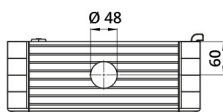

Fiche technique

060SC4545-13

Boîtier en aluminium 450×450×130

Caractéristiques

Portée	Boîtiers de commande suspendus sans poignées
Composant	Profondeur 130 mm
Code	060SC4545-13
Désignation des marchandises	Boîtier en aluminium 450×450×130
Couleur	Grigio RAL7035
Poids	0,0
Tarif douanier	85381000
GTIN	8052878073596

Données techniques

Dessins techniques

L	H	P	l ₁	h ₁	p ₁	cod
348	348	130	300	300	120	060SC3535-13
448	348	130	400	300	120	060SC4535-13
448	448	130	400	400	120	060SC4545-13
548	448	130	500	400	120	060SC5545-13
548	548	130	500	500	120	060SC5555-13
648	548	130	600	600	120	060SC6555-13
648	648	130	600	600	120	060SC6565-13