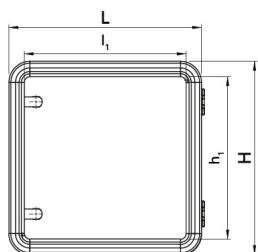

Fiche technique

060SC4545-13

Boîtier en aluminium 450×450×130

Caractéristiques

Portée	Boîtiers de commande suspendus sans poignées
Composant	Profondeur 130 mm
Code	060SC4545-13
Désignation des marchandises	Boîtier en aluminium 450×450×130
Couleur	Grigio RAL7035
Poids	0,0
Tarif douanier	85381000
GTIN	8052878073596

Données techniques

Dessins techniques

L	H	P	l ₁	h ₁	p ₁	cod
348	348	130	300	300	120	060SC3535-13
448	348	130	400	300	120	060SC4535-13
448	448	130	400	400	120	060SC4545-13
548	448	130	500	400	120	060SC5545-13
548	548	130	500	500	120	060SC5555-13
648	548	130	600	600	120	060SC6555-13
648	648	130	600	600	120	060SC6565-13