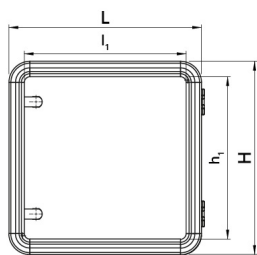

## Scheda Dati

060SC4545-13

Quadro alluminio 450x450x130

## Caratteristiche

<b>Gamma</b>	Quadri di comando pensili senza maniglie
<b>Componente</b>	Profondità 130 mm
<b>Codice</b>	060SC4545-13
<b>Descrizione</b>	Quadro alluminio 450x450x130
<b>Colore</b>	Grigio RAL7035
<b>Peso</b>	0,0
<b>Tariffa doganale</b>	85381000
<b>GTIN</b>	8052878073596

## Disegni tecnici

L	H	P	l <sub>1</sub>	h <sub>1</sub>	p <sub>1</sub>	cod
348	348	130	300	300	120	<b>060SC3535-13</b>
448	348	130	400	300	120	<b>060SC4535-13</b>
448	448	130	400	400	120	<b>060SC4545-13</b>
548	448	130	500	400	120	<b>060SC5545-13</b>
548	548	130	500	500	120	<b>060SC5555-13</b>
648	548	130	600	600	120	<b>060SC6555-13</b>
648	648	130	600	600	120	<b>060SC6565-13</b>