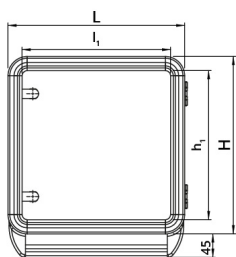

Datasheet

060SC4545-13M1

Aluminium cabinet 450x450x130 low handle

Features

Range	Pendant control enclosures with 1 handle
components	Depth 130 mm
Code	060SC4545-13M1
Description	Aluminium cabinet 450x450x130 low handle
Colour	Grigio RAL7035
Weight - gr	0.0
Customs Tariff	85381000
GTIN	8052878073602

Datasheet

Technical drawings

L H P l₁ h₁ p₁ cod

348	348	130	300	300	120	060SC3535-13M1
448	348	130	400	300	120	060SC4535-13M1
448	448	130	400	400	120	060SC4545-13M1
548	448	130	500	400	120	060SC5545-13M1
548	548	130	500	500	120	060SC5555-13M1
648	548	130	600	600	120	060SC6555-13M1
648	648	130	600	600	120	060SC6565-13M1