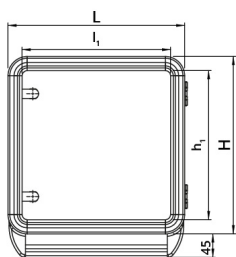

Fiche technique

060SC4545-13M1

Boîtier en aluminium 450×450×130 avec poignée inférieure

Caractéristiques

Portée	Boîtiers de commande suspendus avec 1 poignée
Composant	Profondeur 130 mm
Code	060SC4545-13M1
Désignation des marchandises	Boîtier en aluminium 450×450×130 avec poignée inférieure
Couleur	Grigio RAL7035
Poids	0,0
Tarif douanier	85381000
GTIN	8052878073602

Données techniques

Dessins techniques

L H P l₁ h₁ p₁ cod

348	348	130	300	300	120	060SC3535-13M1
448	348	130	400	300	120	060SC4535-13M1
448	448	130	400	400	120	060SC4545-13M1
548	448	130	500	400	120	060SC5545-13M1
548	548	130	500	500	120	060SC5555-13M1
648	548	130	600	600	120	060SC6555-13M1
648	648	130	600	600	120	060SC6565-13M1