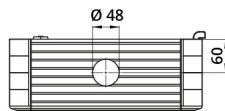

Scheda Dati

060SC4545-13M1

Quadro alluminio 450x450x130 con maniglia inferiore

Caratteristiche

Gamma	Quadri di comando pensili con 1 maniglia
Componente	Profondità 130 mm
Codice	060SC4545-13M1
Descrizione	Quadro alluminio 450x450x130 con maniglia inferiore
Colore	Grigio RAL7035
Peso	0,0
Tariffa doganale	85381000
GTIN	8052878073602

Dati tecnici

Disegni tecnici

L H P l₁ h₁ p₁ cod

348	348	130	300	300	120	060SC3535-13M1
448	348	130	400	300	120	060SC4535-13M1
448	448	130	400	400	120	060SC4545-13M1
548	448	130	500	400	120	060SC5545-13M1
548	548	130	500	500	120	060SC5555-13M1
648	548	130	600	600	120	060SC6555-13M1
648	648	130	600	600	120	060SC6565-13M1