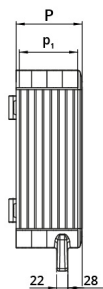

Scheda Dati

060SC4545-13M1

Quadro alluminio 450x450x130 con maniglia inferiore

Caratteristiche

Gamma	Quadri di comando pensili con 1 maniglia
Componente	Profondità 130 mm
Codice	060SC4545-13M1
Descrizione	Quadro alluminio 450x450x130 con maniglia inferiore
Colore	Grigio RAL7035
Peso	0,0
Tariffa doganale	85381000
GTIN	8052878073602

Dati tecnici

Disegni tecnici

L H P l₁ h₁ p₁ cod

348	348	130	300	300	120	060SC3535-13M1
448	348	130	400	300	120	060SC4535-13M1
448	448	130	400	400	120	060SC4545-13M1
548	448	130	500	400	120	060SC5545-13M1
548	548	130	500	500	120	060SC5555-13M1
648	548	130	600	600	120	060SC6555-13M1
648	648	130	600	600	120	060SC6565-13M1