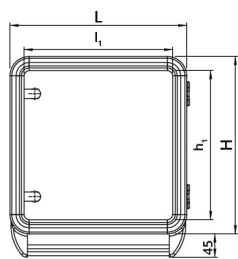

Scheda Dati

060SC4545-13M1

Quadro alluminio 450x450x130 con maniglia inferiore

Caratteristiche

Gamma	Quadri di comando pensili con 1 maniglia
Componente	Profondità 130 mm
Codice	060SC4545-13M1
Descrizione	Quadro alluminio 450x450x130 con maniglia inferiore
Colore	Grigio RAL7035
Peso	0,0
Tariffa doganale	85381000
GTIN	8052878073602

Dati tecnici

Disegni tecnici

L H P l₁ h₁ p₁ cod

348	348	130	300	300	120	060SC3535-13M1
448	348	130	400	300	120	060SC4535-13M1
448	448	130	400	400	120	060SC4545-13M1
548	448	130	500	400	120	060SC5545-13M1
548	548	130	500	500	120	060SC5555-13M1
648	548	130	600	600	120	060SC6555-13M1
648	648	130	600	600	120	060SC6565-13M1