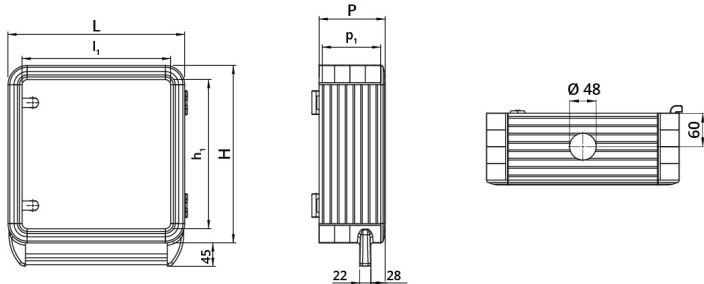

Datablad

060SC4545-13M1

Aluminiumkast 450x450x130 met onderste handgreep

Kenmerken

Bereik	Hangende bedieningskasten met 1 handgreep
Component	Diepte 130 mm
Rubriek	060SC4545-13M1
Omschrijving	Aluminiumkast 450x450x130 met onderste handgreep
Kleur	Grigio RAL7035
Gewicht	0,0
Douanetarief	85381000
GTIN	8052878073602

Technische gegevens

Technische tekeningen

L H P l₁ h₁ p₁ cod

348	348	130	300	300	120	060SC3535-13M1
448	348	130	400	300	120	060SC4535-13M1
448	448	130	400	400	120	060SC4545-13M1
548	448	130	500	400	120	060SC5545-13M1
548	548	130	500	500	120	060SC5555-13M1
648	548	130	600	600	120	060SC6555-13M1
648	648	130	600	600	120	060SC6565-13M1