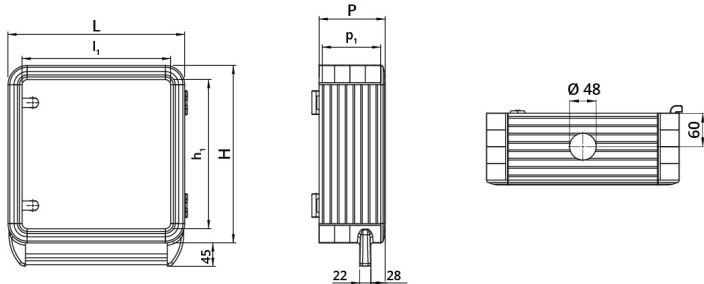

Datablad

060SC4545-13M1

Aluminiumkast 450x450x130 met onderste handgreep

Kenmerken

Bereik	Hangende bedieningskasten met 1 handgreep
Component	Diepte 130 mm
Rubriek	060SC4545-13M1
Omschrijving	Aluminiumkast 450x450x130 met onderste handgreep
Kleur	Grigio RAL7035
Gewicht	0,0
Douanetarief	85381000
GTIN	8052878073602

Technische gegevens

Technische tekeningen

348	348	130	300	300	120	060SC3535-13M1
448	348	130	400	300	120	060SC4535-13M1
448	448	130	400	400	120	060SC4545-13M1
548	448	130	500	400	120	060SC5545-13M1
548	548	130	500	500	120	060SC5555-13M1
648	548	130	600	600	120	060SC6555-13M1
648	648	130	600	600	120	060SC6565-13M1