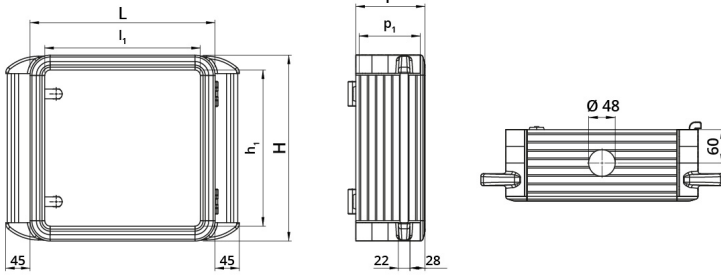

Datasheet

060SC4545-13M2

Aluminium cabinet 450x450x130 side handle

Features

Range	Pendant control enclosures with 2 handles
components	Depth 130 mm
Code	060SC4545-13M2
Description	Aluminium cabinet 450x450x130 side handle
Colour	Grigio RAL7035
Weight - gr	5650.0
Customs Tariff	85381000
GTIN	8052878073619

Datasheet

Technical drawings

L	H	P	l ₁	h ₁	p ₁	cod
348	348	130	300	300	120	060SC3535-13M2
448	348	130	400	300	120	060SC4535-13M2
448	448	130	400	400	120	060SC4545-13M2
548	448	130	500	400	120	060SC5545-13M2
548	548	130	500	500	120	060SC5555-13M2
648	548	130	600	600	120	060SC6555-13M2
648	648	130	600	600	120	060SC6565-13M2