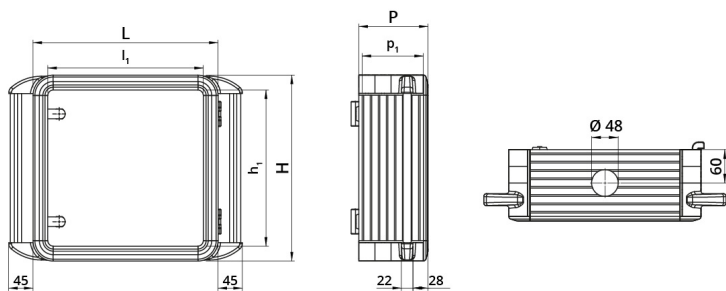

Fiche technique

060SC4545-13M2

Boîtier en aluminium 450×450×130 avec poignée latérale

Caractéristiques

Portée	Boîtiers de commande suspendus avec 2 poignées
Composant	Profondeur 130 mm
Code	060SC4545-13M2
Désignation des marchandises	Boîtier en aluminium 450×450×130 avec poignée latérale
Couleur	Grigio RAL7035
Poids	5650,0
Tarif douanier	85381000
GTIN	8052878073619

Données techniques

Dessins techniques

L	H	P	l ₁	h ₁	p ₁	cod
348	348	130	300	300	120	060SC3535-13M2
448	348	130	400	300	120	060SC4535-13M2
448	448	130	400	400	120	060SC4545-13M2
548	448	130	500	400	120	060SC5545-13M2
548	548	130	500	500	120	060SC5555-13M2
648	548	130	600	600	120	060SC6555-13M2
648	648	130	600	600	120	060SC6565-13M2