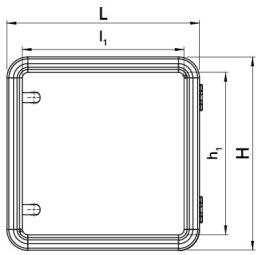

Datenblatt

060SC4545-16

Aluminiumgehäuse 450×450×160

Merkmale

Baureihe	Hänge-Bediengehäuse ohne Griffe
Komponenten	Einbautiefe 160 mm
Artikel-Nr.	060SC4545-16
Beschreibung	Aluminiumgehäuse 450×450×160
Farbe	Grigio RAL7035
Gewicht - gr	0,0
Zolltarifnummer	85381000
GTIN	8052878073831

Technische Daten

Technische Zeichnungen

L	H	P	l ₁	h ₁	p ₁	cod
348	348	160	300	300	150	060SC3535-16
448	348	160	400	300	150	060SC4535-16
448	448	160	400	400	150	060SC4545-16
548	448	160	500	400	150	060SC5545-16
548	548	160	500	500	150	060SC5555-16
648	548	160	600	600	150	060SC6555-16
648	648	160	600	600	150	060SC6565-16