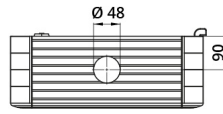

Datenblatt

060SC4545-16

Aluminiumgehäuse 450×450×160

Merkmale

Baureihe	Hänge-Bediengehäuse ohne Griffe
Komponenten	Einbautiefe 160 mm
Artikel-Nr.	060SC4545-16
Beschreibung	Aluminiumgehäuse 450×450×160
Farbe	Grigio RAL7035
Gewicht - gr	0,0
Zolltarifnummer	85381000
GTIN	8052878073831

Technische Daten

Technische Zeichnungen

L	H	P	l ₁	h ₁	p ₁	cod
348	348	160	300	300	150	060SC3535-16
448	348	160	400	300	150	060SC4535-16
448	448	160	400	400	150	060SC4545-16
548	448	160	500	400	150	060SC5545-16
548	548	160	500	500	150	060SC5555-16
648	548	160	600	600	150	060SC6555-16
648	648	160	600	600	150	060SC6565-16