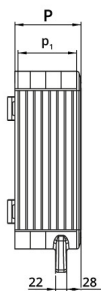

Datablad

060SC4545-16M1

Aluminiumkast 450x450x160 met onderste handgreep

Kenmerken

| | |
|---------------------|--|
| Bereik | Hangende bedieningskasten met 1 handgreep |
| Component | Diepte 160 mm |
| Rubriek | 060SC4545-16M1 |
| Omschrijving | Aluminiumkast 450x450x160 met onderste handgreep |
| Kleur | Grigio RAL7035 |
| Gewicht | 0,0 |
| Douanetarief | 85381000 |
| GTIN | 8052878073848 |

Technische gegevens

Technische tekeningen

L H P l₁ h₁ p₁ cod

| | | | | | | |
|-----|-----|-----|-----|-----|-----|-----------------------|
| 348 | 348 | 160 | 300 | 300 | 150 | 060SC3535-16M1 |
| 448 | 348 | 160 | 400 | 300 | 150 | 060SC4535-16M1 |
| 448 | 448 | 160 | 400 | 400 | 150 | 060SC4545-16M1 |
| 548 | 448 | 160 | 500 | 400 | 150 | 060SC5545-16M1 |
| 548 | 548 | 160 | 500 | 500 | 150 | 060SC5555-16M1 |
| 648 | 548 | 160 | 600 | 600 | 150 | 060SC6555-16M1 |
| 648 | 648 | 160 | 600 | 600 | 150 | 060SC6565-16M1 |