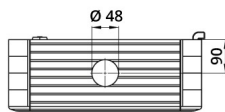

Datablad

060SC4545-16M1

Aluminiumkast 450x450x160 met onderste handgreep

Kenmerken

| | |
|---------------------|--|
| Bereik | Hangende bedieningskasten met 1 handgreep |
| Component | Diepte 160 mm |
| Rubriek | 060SC4545-16M1 |
| Omschrijving | Aluminiumkast 450x450x160 met onderste handgreep |
| Kleur | Grigio RAL7035 |
| Gewicht | 0,0 |
| Douanetarief | 85381000 |
| GTIN | 8052878073848 |

Technische gegevens

Technische tekeningen

L H P l₁ h₁ p₁ cod

| | | | | | | |
|-----|-----|-----|-----|-----|-----|-----------------------|
| 348 | 348 | 160 | 300 | 300 | 150 | 060SC3535-16M1 |
| 448 | 348 | 160 | 400 | 300 | 150 | 060SC4535-16M1 |
| 448 | 448 | 160 | 400 | 400 | 150 | 060SC4545-16M1 |
| 548 | 448 | 160 | 500 | 400 | 150 | 060SC5545-16M1 |
| 548 | 548 | 160 | 500 | 500 | 150 | 060SC5555-16M1 |
| 648 | 548 | 160 | 600 | 600 | 150 | 060SC6555-16M1 |
| 648 | 648 | 160 | 600 | 600 | 150 | 060SC6565-16M1 |