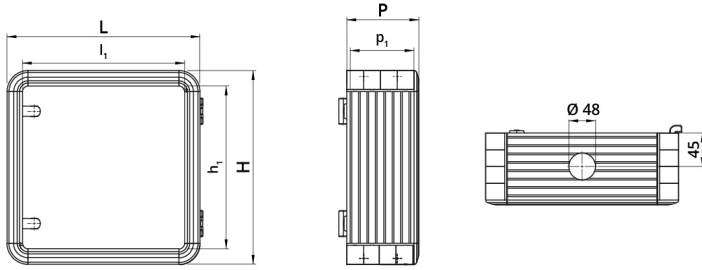

Datenblatt

060SC5545-10

Aluminiumgehäuse 550×450×100

Merkmale

Baureihe	Hänge-Bediengehäuse ohne Griffe
Komponenten	Einbautiefe 100 mm
Artikel-Nr.	060SC5545-10
Beschreibung	Aluminiumgehäuse 550×450×100
Farbe	Grigio RAL7035
Gewicht - gr	0,0
Zolltarifnummer	76169990
GTIN	8052878073411

Technische Daten

Technische Zeichnungen

L	H	P	l ₁	h ₁	p ₁	cod
348	348	100	300	300	90	060SC3535-10
448	348	100	400	300	90	060SC4535-10
448	448	100	400	400	90	060SC4545-10
548	448	100	500	400	90	060SC5545-10
548	548	100	500	500	90	060SC5555-10
648	548	100	600	600	90	060SC6555-10
648	648	100	600	600	90	060SC6565-10