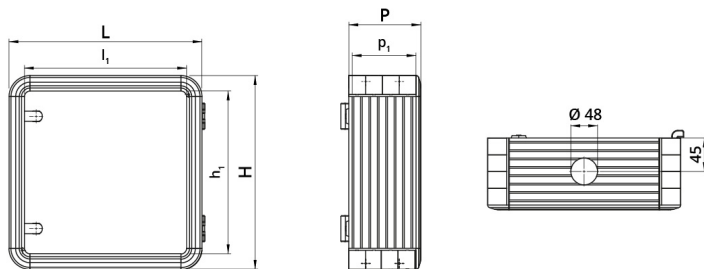

Datablad

060SC5545-10

Aluminiumkast 550x450x100

Kenmerken

Bereik	Hangende bedieningskasten zonder handgrepen
Component	Diepte 100 mm
Rubriek	060SC5545-10
Omschrijving	Aluminiumkast 550x450x100
Kleur	Grigio RAL7035
Gewicht	0,0
Douanetarief	76169990
GTIN	8052878073411

Technische gegevens

Technische tekeningen

L	H	P	l ₁	h ₁	p ₁	cod
348	348	100	300	300	90	060SC3535-10
448	348	100	400	300	90	060SC4535-10
448	448	100	400	400	90	060SC4545-10
548	448	100	500	400	90	060SC5545-10
548	548	100	500	500	90	060SC5555-10
648	548	100	600	600	90	060SC6555-10
648	648	100	600	600	90	060SC6565-10