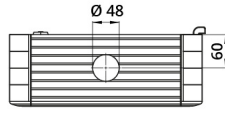

## Datenblatt

060SC5545-13

Aluminiumgehäuse 550×450×130

## Merkmale

<b>Baureihe</b>	Hänge-Bediengehäuse ohne Griffe
<b>Komponenten</b>	Einbautiefe 130 mm
<b>Artikel-Nr.</b>	060SC5545-13
<b>Beschreibung</b>	Aluminiumgehäuse 550×450×130
<b>Farbe</b>	Grigio RAL7035
<b>Gewicht - gr</b>	0,0
<b>Zolltarifnummer</b>	85381000
<b>GTIN</b>	8052878073626

# Technische Zeichnungen

L	H	P	l <sub>1</sub>	h <sub>1</sub>	p <sub>1</sub>	cod
348	348	130	300	300	120	060SC3535-13
448	348	130	400	300	120	060SC4535-13
448	448	130	400	400	120	060SC4545-13
548	448	130	500	400	120	060SC5545-13
548	548	130	500	500	120	060SC5555-13
648	548	130	600	600	120	060SC6555-13
648	648	130	600	600	120	060SC6565-13