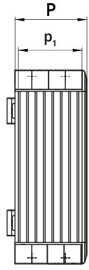

## Datenblatt

060SC5545-13

Aluminiumgehäuse 550×450×130

## Merkmale

<b>Baureihe</b>	Hänge-Bediengehäuse ohne Griffe
<b>Komponenten</b>	Einbautiefe 130 mm
<b>Artikel-Nr.</b>	060SC5545-13
<b>Beschreibung</b>	Aluminiumgehäuse 550×450×130
<b>Farbe</b>	Grigio RAL7035
<b>Gewicht - gr</b>	0,0
<b>Zolltarifnummer</b>	85381000
<b>GTIN</b>	8052878073626

# Technische Zeichnungen

L	H	P	l <sub>1</sub>	h <sub>1</sub>	p <sub>1</sub>	cod
348	348	130	300	300	120	060SC3535-13
448	348	130	400	300	120	060SC4535-13
448	448	130	400	400	120	060SC4545-13
548	448	130	500	400	120	060SC5545-13
548	548	130	500	500	120	060SC5555-13
648	548	130	600	600	120	060SC6555-13
648	648	130	600	600	120	060SC6565-13