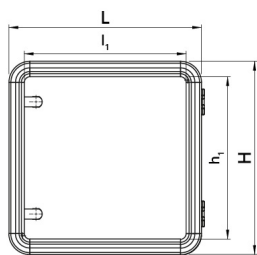

## Datenblatt

060SC5545-13

Aluminiumgehäuse 550×450×130

## Merkmale

<b>Baureihe</b>	Hänge-Bediengehäuse ohne Griffe
<b>Komponenten</b>	Einbautiefe 130 mm
<b>Artikel-Nr.</b>	060SC5545-13
<b>Beschreibung</b>	Aluminiumgehäuse 550×450×130
<b>Farbe</b>	Grigio RAL7035
<b>Gewicht - gr</b>	0,0
<b>Zolltarifnummer</b>	85381000
<b>GTIN</b>	8052878073626

# Technische Zeichnungen

L	H	P	l <sub>1</sub>	h <sub>1</sub>	p <sub>1</sub>	cod
348	348	130	300	300	120	<b>060SC3535-13</b>
448	348	130	400	300	120	<b>060SC4535-13</b>
448	448	130	400	400	120	<b>060SC4545-13</b>
548	448	130	500	400	120	<b>060SC5545-13</b>
548	548	130	500	500	120	<b>060SC5555-13</b>
648	548	130	600	600	120	<b>060SC6555-13</b>
648	648	130	600	600	120	<b>060SC6565-13</b>