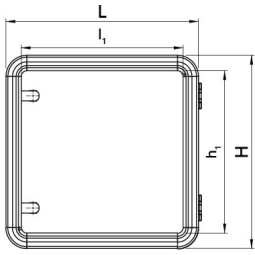

## Datenblatt

060SC5545-13

Aluminiumgehäuse 550×450×130

## Merkmale

<b>Baureihe</b>	Hänge-Bediengehäuse ohne Griffe
<b>Komponenten</b>	Einbautiefe 130 mm
<b>Artikel-Nr.</b>	060SC5545-13
<b>Beschreibung</b>	Aluminiumgehäuse 550×450×130
<b>Farbe</b>	Grigio RAL7035
<b>Gewicht - gr</b>	0,0
<b>Zolltarifnummer</b>	85381000
<b>GTIN</b>	8052878073626

# Technische Zeichnungen

L	H	P	l <sub>1</sub>	h <sub>1</sub>	p <sub>1</sub>	cod
348	348	130	300	300	120	060SC3535-13
448	348	130	400	300	120	060SC4535-13
448	448	130	400	400	120	060SC4545-13
548	448	130	500	400	120	060SC5545-13
548	548	130	500	500	120	060SC5555-13
648	548	130	600	600	120	060SC6555-13
648	648	130	600	600	120	060SC6565-13