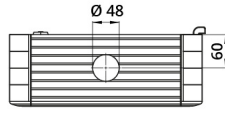

Fiche technique

060SC5545-13

Boîtier en aluminium 550×450×130

Caractéristiques

Portée	Boîtiers de commande suspendus sans poignées
Composant	Profondeur 130 mm
Code	060SC5545-13
Désignation des marchandises	Boîtier en aluminium 550×450×130
Couleur	Grigio RAL7035
Poids	0,0
Tarif douanier	85381000
GTIN	8052878073626

Données techniques

Dessins techniques

L	H	P	l ₁	h ₁	p ₁	cod
348	348	130	300	300	120	060SC3535-13
448	348	130	400	300	120	060SC4535-13
448	448	130	400	400	120	060SC4545-13
548	448	130	500	400	120	060SC5545-13
548	548	130	500	500	120	060SC5555-13
648	548	130	600	600	120	060SC6555-13
648	648	130	600	600	120	060SC6565-13