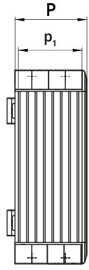

Fiche technique

060SC5545-13

Boîtier en aluminium 550×450×130

Caractéristiques

Portée	Boîtiers de commande suspendus sans poignées
Composant	Profondeur 130 mm
Code	060SC5545-13
Désignation des marchandises	Boîtier en aluminium 550×450×130
Couleur	Grigio RAL7035
Poids	0,0
Tarif douanier	85381000
GTIN	8052878073626

Données techniques

Dessins techniques

L	H	P	l ₁	h ₁	p ₁	cod
348	348	130	300	300	120	060SC3535-13
448	348	130	400	300	120	060SC4535-13
448	448	130	400	400	120	060SC4545-13
548	448	130	500	400	120	060SC5545-13
548	548	130	500	500	120	060SC5555-13
648	548	130	600	600	120	060SC6555-13
648	648	130	600	600	120	060SC6565-13