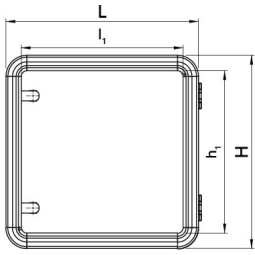

Fiche technique

060SC5545-13

Boîtier en aluminium 550×450×130

Caractéristiques

Portée	Boîtiers de commande suspendus sans poignées
Composant	Profondeur 130 mm
Code	060SC5545-13
Désignation des marchandises	Boîtier en aluminium 550×450×130
Couleur	Grigio RAL7035
Poids	0,0
Tarif douanier	85381000
GTIN	8052878073626

Données techniques

Dessins techniques

L	H	P	l ₁	h ₁	p ₁	cod
348	348	130	300	300	120	060SC3535-13
448	348	130	400	300	120	060SC4535-13
448	448	130	400	400	120	060SC4545-13
548	448	130	500	400	120	060SC5545-13
548	548	130	500	500	120	060SC5555-13
648	548	130	600	600	120	060SC6555-13
648	648	130	600	600	120	060SC6565-13