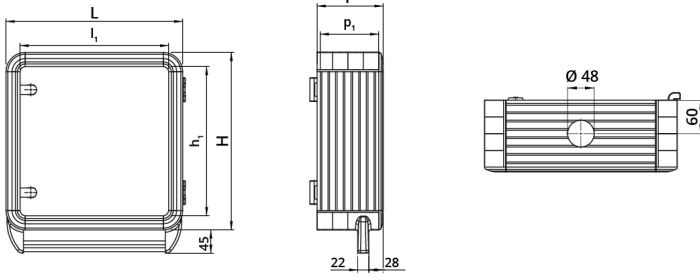

Datenblatt

060SC5545-13M1

Aluminiumgehäuse 550×450×130 mit unterem Griff

Merkmale

| | |
|------------------------|--|
| Baureihe | Hänge-Bediengehäuse mit 1 Griff |
| Komponenten | Einbautiefe 130 mm |
| Artikel-Nr. | 060SC5545-13M1 |
| Beschreibung | Aluminiumgehäuse 550×450×130 mit unterem Griff |
| Farbe | Grigio RAL7035 |
| Gewicht - gr | 0,0 |
| Zolltarifnummer | 85381000 |
| GTIN | 8052878073633 |

Technische Daten

Technische Zeichnungen

| L | H | P | l ₁ | h ₁ | p ₁ | cod |
|-----|-----|-----|----------------|----------------|----------------|----------------|
| 348 | 348 | 130 | 300 | 300 | 120 | 060SC3535-13M1 |
| 448 | 348 | 130 | 400 | 300 | 120 | 060SC4535-13M1 |
| 448 | 448 | 130 | 400 | 400 | 120 | 060SC4545-13M1 |
| 548 | 448 | 130 | 500 | 400 | 120 | 060SC5545-13M1 |
| 548 | 548 | 130 | 500 | 500 | 120 | 060SC5555-13M1 |
| 648 | 548 | 130 | 600 | 600 | 120 | 060SC6555-13M1 |
| 648 | 648 | 130 | 600 | 600 | 120 | 060SC6565-13M1 |